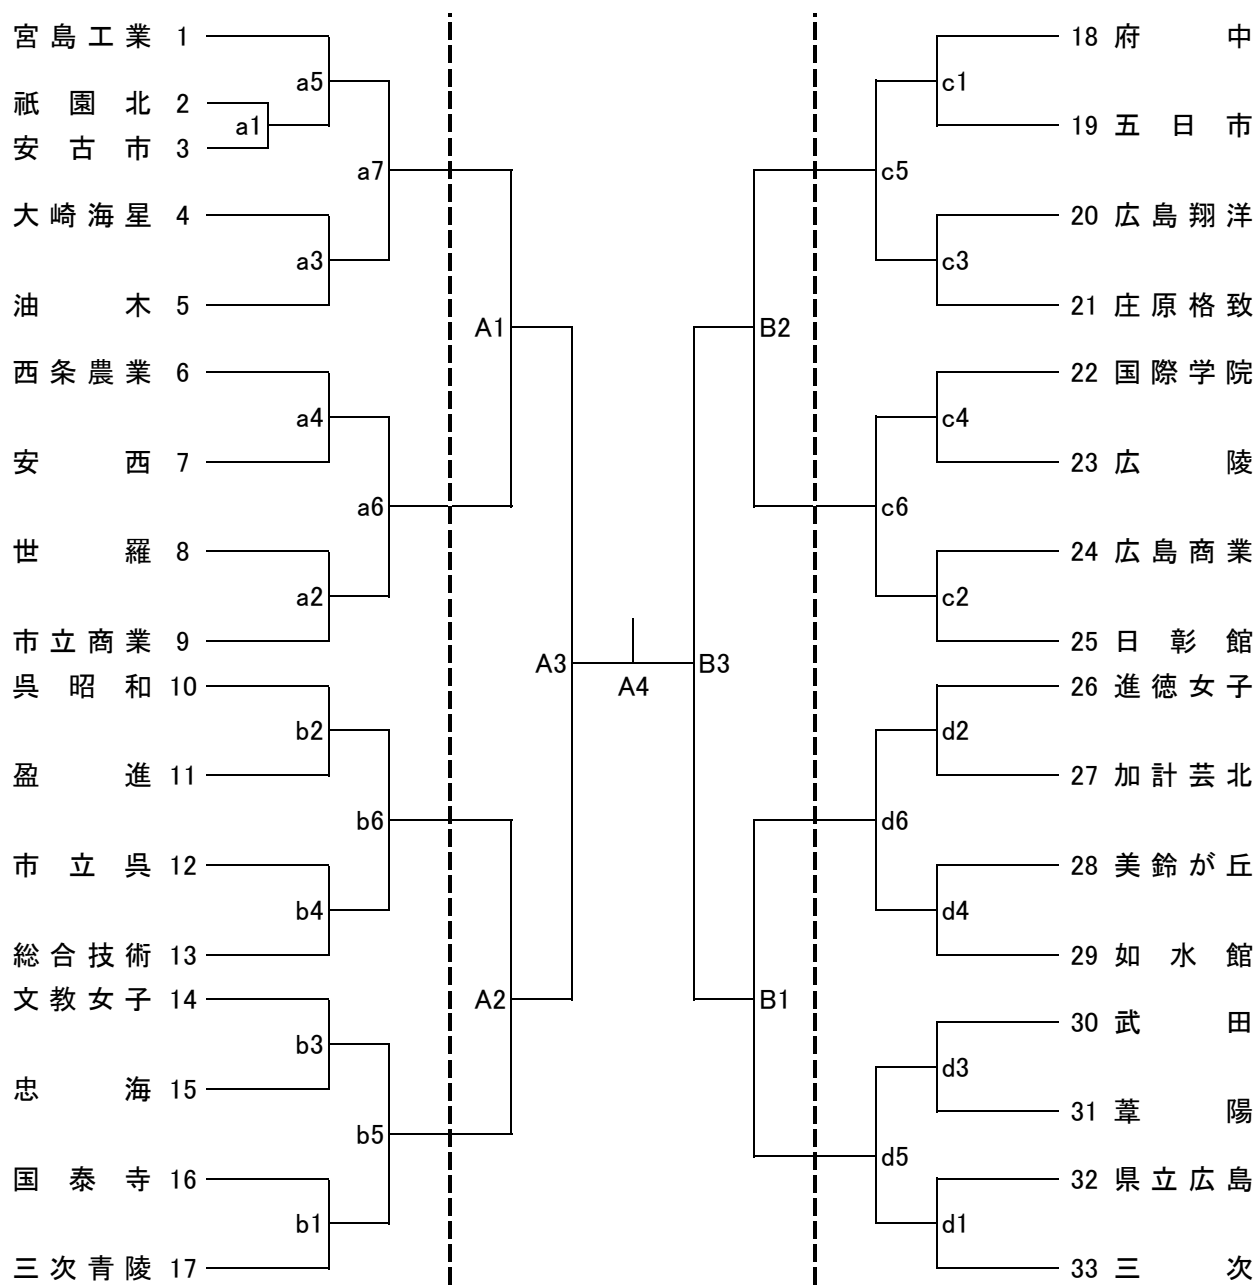

平成26年度 県知事杯バレーボール大会(女子Aグループ)

日	会場	コート	会場責任	競技責任	審判責任	代表会議	開館開式	プロトコール	試合間
8/9(土)	みよし公園	c・d	竹保	鳴本	大信	10:00	10:10	10:40	10分
		e・f							
	吉田運動公園	g・h	寺本	前	桐谷				
三次青陵	a・b	横山	平木	室屋					
8/10(日)	吉田運動公園	C・D	寺本	前	大信	9:00	9:10	9:40	10分
	三次青陵	A・B	横山	平木	阿南				